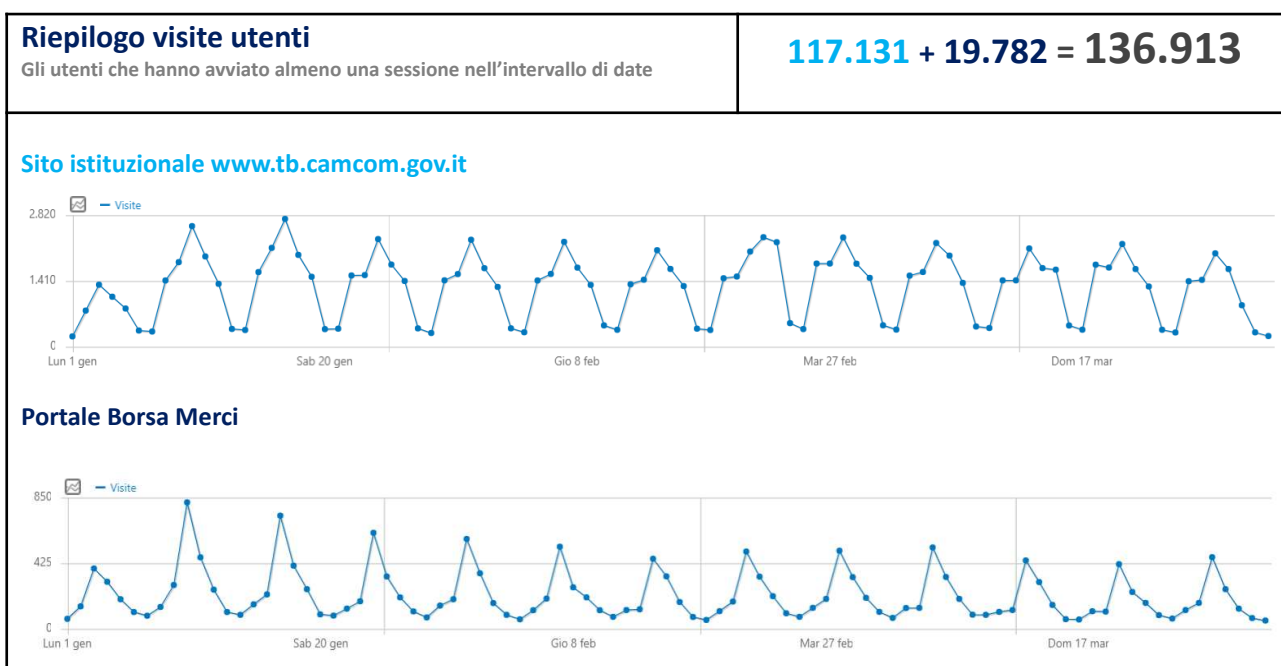

VISITE | UTENTI