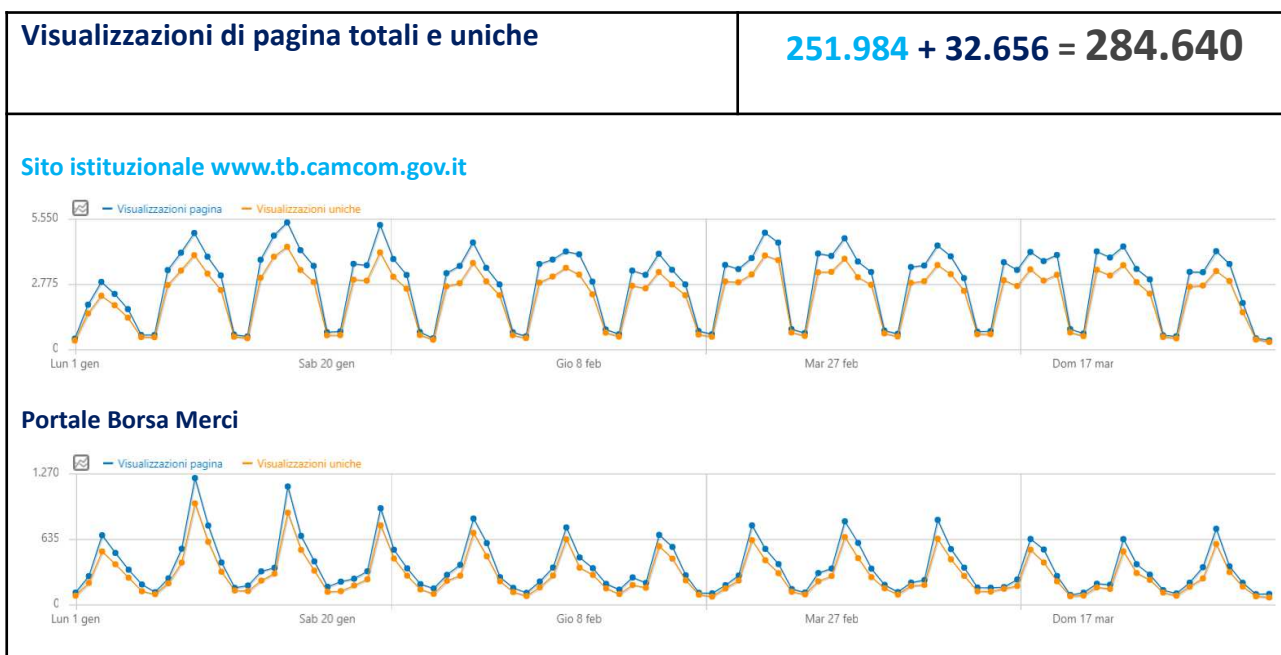

# Statistiche Gennaio - Marzo 2024

## Sito web istituzionale [www.tb.camcom.gov.it](http://www.tb.camcom.gov.it) e portale prezzi Borsa Merci

Fonte MATOMO ANALYTICS | **Dati del sito istituzionale (colore azzurro)** | **Dati del portale Borsa Merci (colore blu)**

### PAGINE VISTE