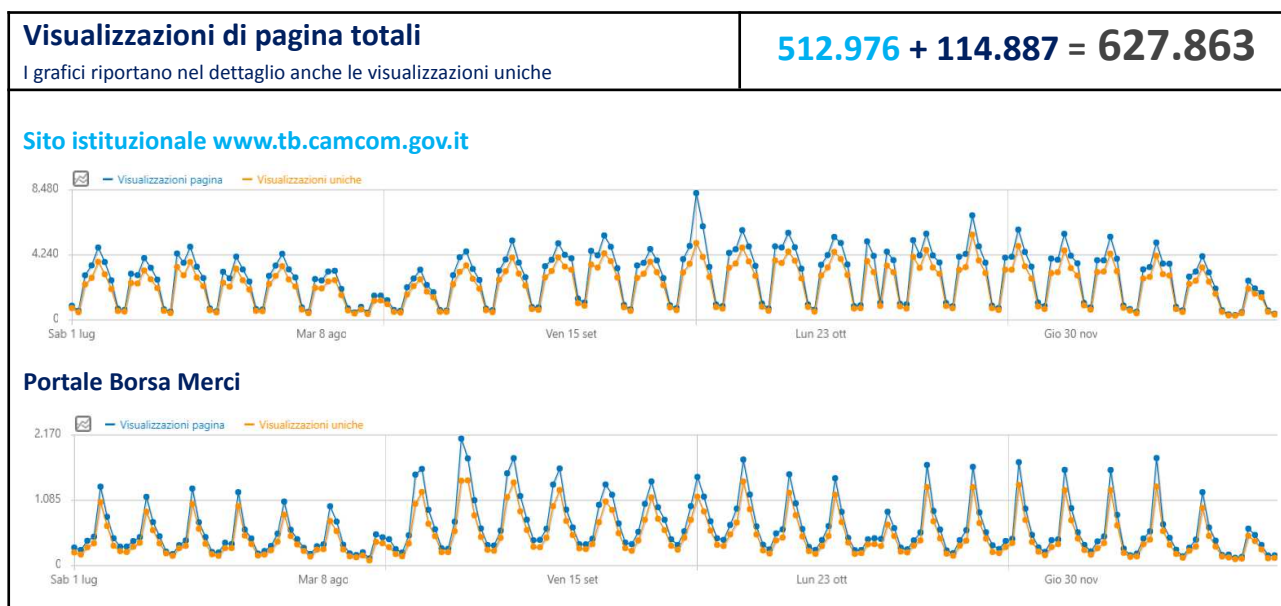

Statistiche Luglio - Dicembre 2023

Sito web istituzionale www.tb.camcom.gov.it e portale prezzi Borsa Merci

Fonte MATOMO ANALYTICS | [Dati del sito istituzionale (colore azzurro)](#) | [Dati del portale Borsa Merci (colore blu)](#)

PAGINE VISTE